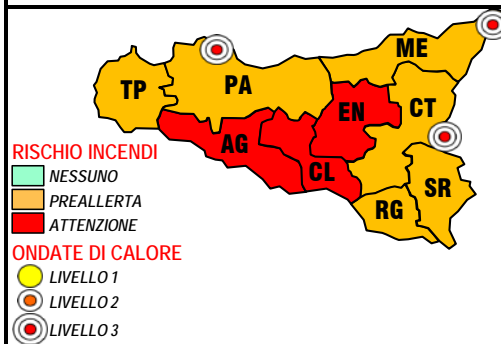

3. CRITICITÀ

Precipitazioni: assenti o non rilevanti.

Venti: deboli o moderati prevalentemente settentrionali.

Temperature: in generale lieve diminuzione; valori massimi localmente elevati, fino a puntualmente molto elevati nelle zone interne.

Umidità minima nei bassi strati: 30-50%

4. DICHIARAZIONE LIVELLI DI ALLERTA

N.B. Durante l'annuale Campagna AIB, anche in caso di pericolosità BASSA, è dichiarata la fase di PREALLERTA, con evidenziazione in ARANCIONE delle zone omogenee, secondo le "Procedure Regionali di Gestione delle Allerte e delle Emergenze di Protezione Civile e di Diramazione Avvisi e Bollettini per il Rischio di incendi di Interfaccia - Anno 2008".

Rischio Incendi: sono dichiarati i seguenti LIVELLI DI ALLERTA per ogni provincia

PROVINCE SICILIANE previsioni per il 7 luglio 2022	RISCHIO INCENDI	
	PERICOLOSITÀ	LIVELLI DI ALLERTA
AGRIGENTO	ALTA	ATTENZIONE
CALTANISSETTA	ALTA	ATTENZIONE
CATANIA	MEDIA	PREALLERTA
ENNA	ALTA	ATTENZIONE
MESSINA	MEDIA	PREALLERTA
PALERMO	MEDIA	PREALLERTA
RAGUSA	MEDIA	PREALLERTA
SIRACUSA	MEDIA	PREALLERTA
TRAPANI	MEDIA	PREALLERTA

LIVELLI DI ALLERTA RISCHIO INCENDI E ONDATE DI CALORE

PREVISIONI DEL GIORNO: 07.07.2022

CITTÀ	RISCHIO ONDATE DI CALORE			
	Prev. del 07.07.2022		Prev. del 08.07.2022	
	Tmax percepita	Livello	Tmax percepita	Livello
CATANIA	37 °C	3	35 °C	1
MESSINA	37 °C	3	33 °C	1
PALERMO	35 °C	3	33 °C	1

Livello 1: Sono previste temperature elevate che non rappresentano un rischio rilevante per la salute della popolazione: si tratta di condizioni meteorologiche che possono precedere il verificarsi di condizioni di rischio.

Livello 2: Temperature elevate e condizioni meteorologiche che possono avere effetti negativi sulla salute della popolazione a rischio.

Livello 3: Ondate di calore (condizioni meteorologiche a rischio che persistono per tre o più giorni consecutivi). Adottare interventi di prevenzione per la popolazione a rischio.

5. ATTUAZIONE FASI OPERATIVE

Si invitano gli Enti in indirizzo ad attuare quanto previsto nei propri documenti e Piani di emergenza. In particolare si raccomanda ai Sindaci di attivare le procedure previste dal Piano comunale di emergenza per il Rischio incendi d'interfaccia per i livelli dichiarati. Si raccomanda di dare la massima e tempestiva diffusione del presente avviso e di informare la SORIS, ai numeri telefonici indicati in testa, circa l'evoluzione della situazione.

Il presente avviso è pubblicato su www.protezionecivilesicilia.it

IL DIRIGENTE DEL CFD-ANAM
(Meloni)

IL DIRIGENTE GENERALE
COCINA